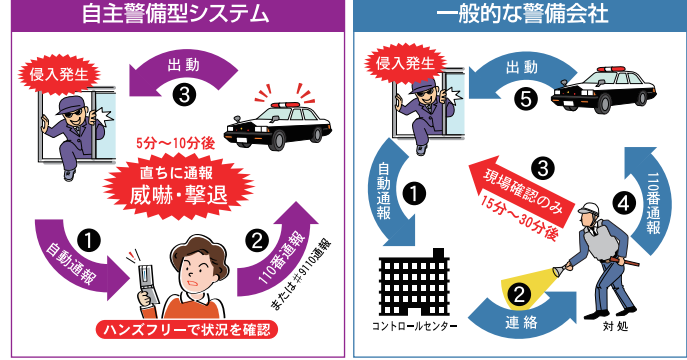

自主警備型セキュリティは、毎月の支払いがなく、初期費用だけで使用し続けられます。引越先でもそのまま使用可能。※ワイヤレスセンサーの電池交換費用は発生します。(CR123A リチウム電池)

一般的な警備会社の機器レンタルの場合、契約期間は当初5年間です。※以降1年ごとの契約更新、途中解約できません。

増設用オプション

- ■窓ドアセンサー SS9-DS
  - ・窓やドアの開閉を検知し本体コミュニケーターへ送信します。
  - ・使用電池: CR123A×1
  - ※本体コミュニケーターに30台まで登録可能
  - ※ワイヤレス送信機とマグネットセンサーのセット品
- ■ワイヤレス送信機 SS9-TR
  - ・センサーの異常信号を本体コミュニケーターへ送信します。
  - ※本体コミュニケーターに30台まで増設可能
- ■マグネットセンサー MS-6W-F
  - ・窓やドアの開閉を検知します。
- ■浴室用窓ドアセンサー SS9-DSB
  - ・浴室内に設置可能な窓ドアセンサー
  - ・使用電池: CR123A×1
  - ※本体コミュニケーターに30台まで登録可能
  - ※防滴型マグネットセンサー付き
- ■火災警報器 (煙式・移報付) SS-2LTH-10HCC
  - ・煙を高感度に検知します。
- ■ワイヤレス非常ボタン SS9-EB
  - ・浴室設置に対応した非常ボタン
- ■警告灯付サイレン LD-96
  - ・光と警告音で異常を知らせ侵入者を威嚇し撃退します。
- ■ワイヤレスパッシブセンサー SS9-PA
  - ・屋内用無線式
  - ・赤外線での動きを検知します。
  - ※取付用ステー付

PRINTED WITH SOY INK
このパンフレットは、環境にやさしい大豆インク(SOY INK)を使用しています。

発売元
SEIHO®
セイホープロダクツ株式会社
機器事業本部
〒816-0971 福岡県大野城市牛頭2364-3
tel.092-595-0704 fax.092-595-0931