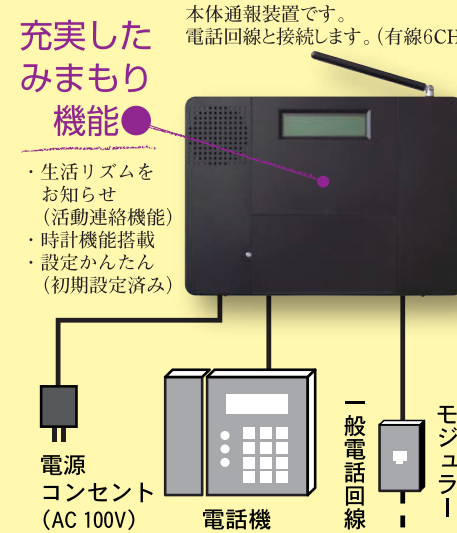

窓ドアセンサー

- ★窓やドアの開閉を検知し本体コミュニケーターへ送信します。
- ★浴室内でご使用の場合は浴室用窓ドアセンサーを(SS9-DSB)ご使用ください。
- ★省エネ設計。リチウム電池を使用することでメンテナンスの負担を軽減。

いかに威嚇！
& 通報！

**「音」と「光」と「人の目」を嫌がります
侵入させない事が基本！**

IP対応 インターネットを利用したIP電話でも使用できる商品です。

遠隔操作 携帯電話などで外出先から本体の設定や解除ができます。

停電補償 停電時に一定時間の動作を確保するバッテリー(別売)を使用できます。
オプション

見舞い金制度付き 万一、盗難被害にあった場合は、一律5万円のお見舞い金をお支払いします。
保証期間1年間 1回のみ

主な特長

サイズ:125×31×25(mm)

窓ドアセンサー

サイズ:225×160×40(mm)

本体コミュニケーター

通報先(最大5件まで)

各部の名称

システム構成

サイズ:140×140×25(mm)

ワイヤレスコントローラー

解除ボタン

解除するには暗証番号が必要となりますので、侵入者には解除できません。

外出警戒モード

お出かけの際はワンタッチだけの簡単操作！一定の待機時間を設けますのでその時間内に外出します。