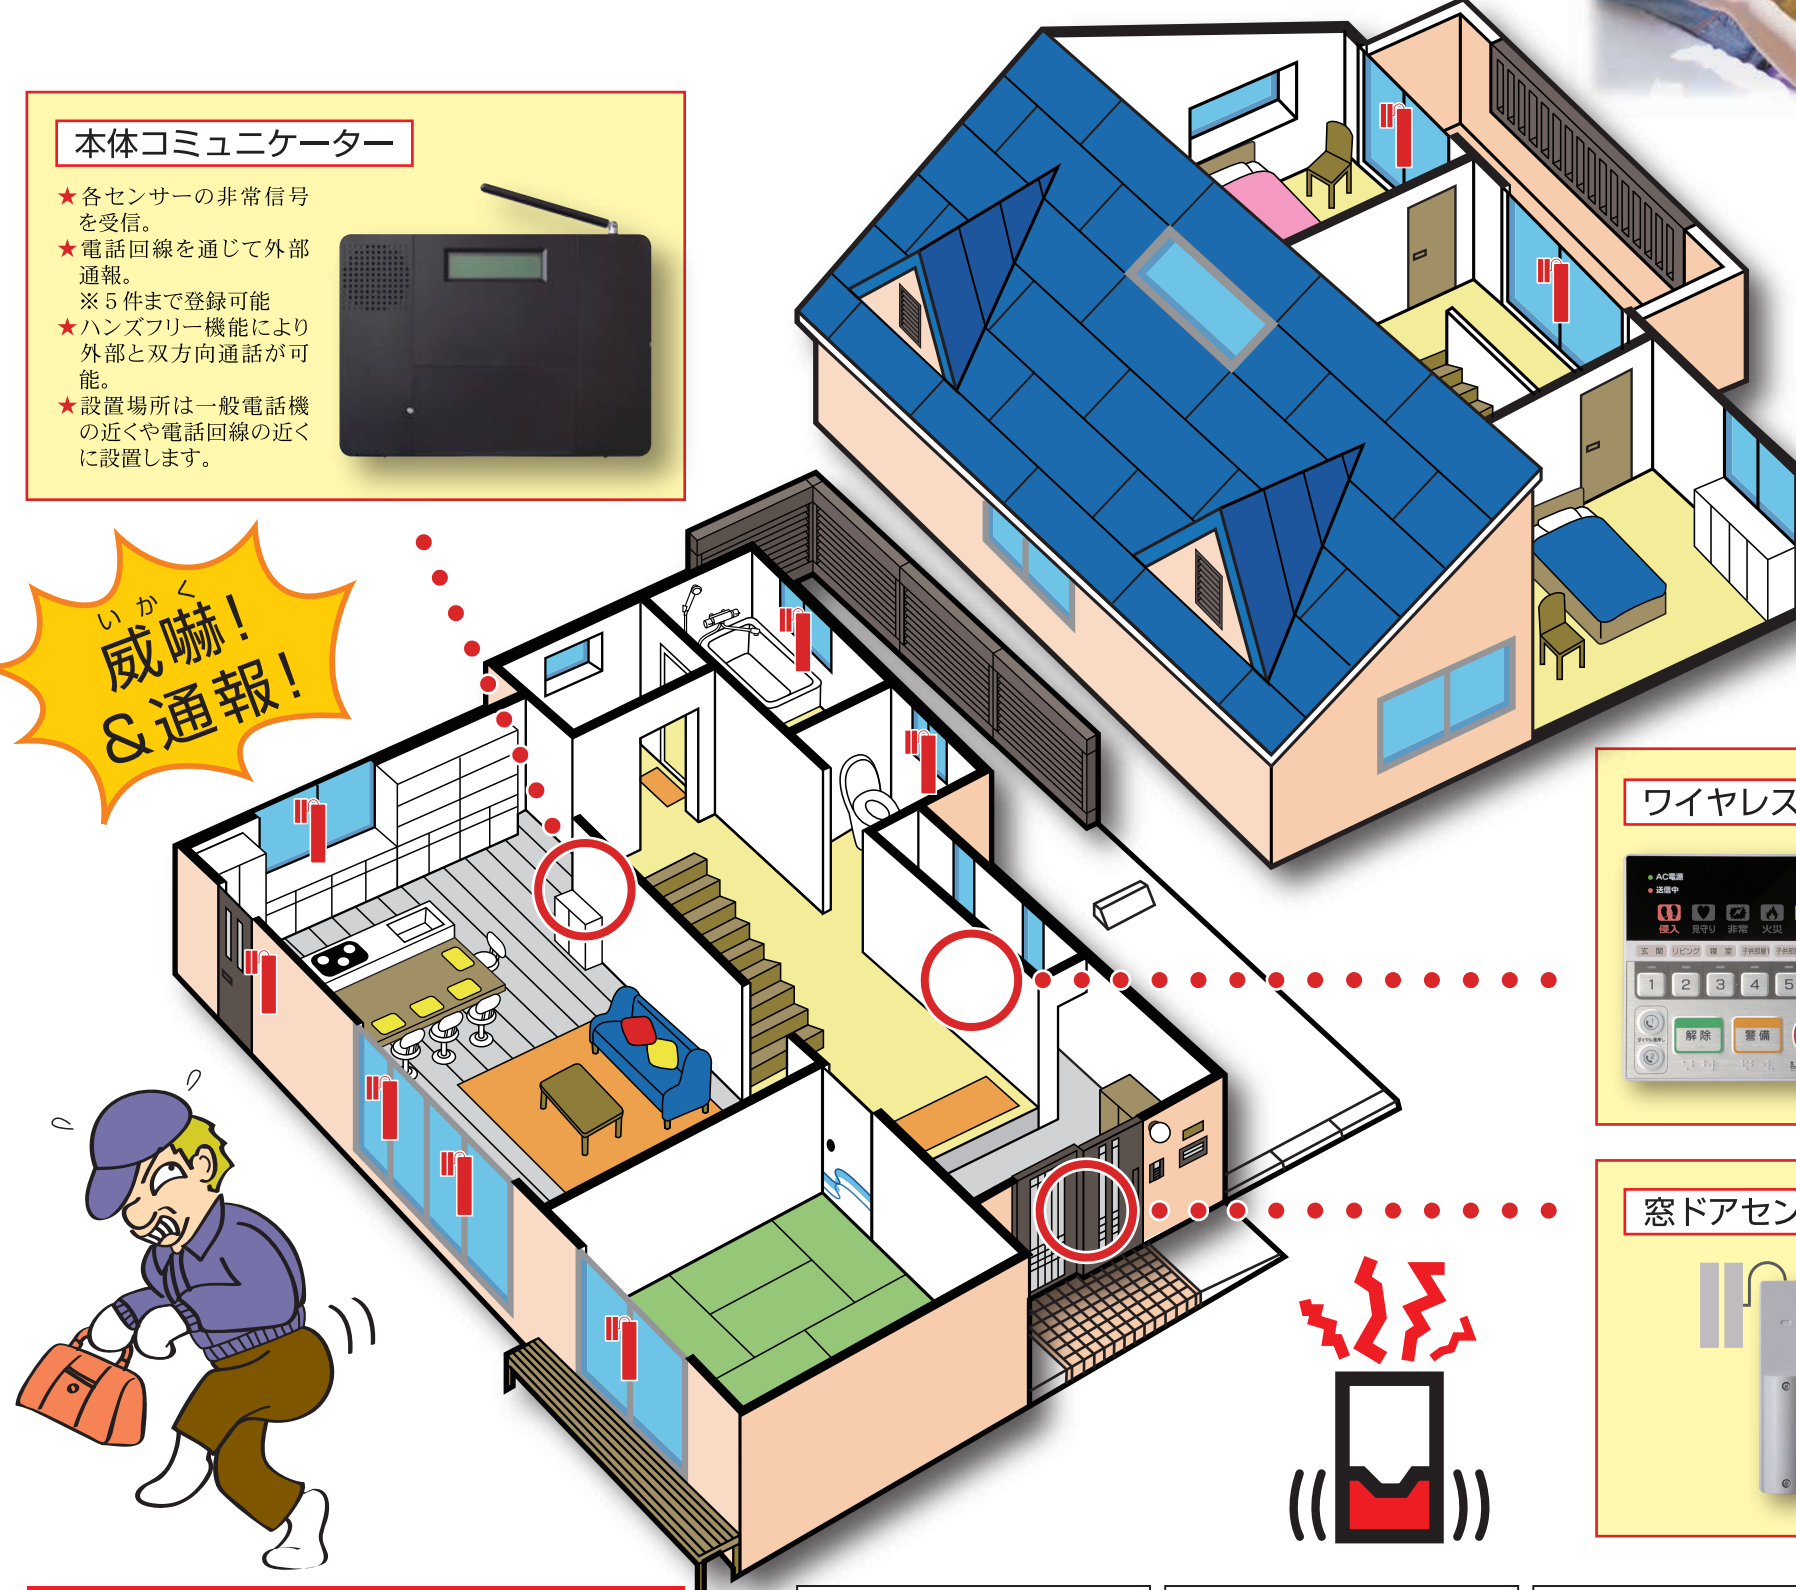

●外出警戒モード

「外出警戒モード」に設定するだけでセンサーが侵入者を検知すると音で威嚇・撃退し、あらかじめ登録した連絡先へすばやく通報します。

●エリア警戒モード

夜は2Fの寝室で過ごすことが多いから1Fをきちんと防犯しておきたい。1Fの窓や出入口などの警戒したい場所をボタン一つでセット、在宅時も安心です。

みまもり

●無活動監視モード

離れて暮らすお年寄りが気がかりでセンサーをトイレなどの活動を確認できる場所に設置し設定時間内に一度も活動が検知されなかった場合に自動的に通報します。

●活動連絡モード

活動をj確認できる場所にセンサーを設置し設定時間内に活動が検知された場合、設定した時刻にワンコールの通報を行います。
※通報先は着信履歴で活動を確認できます。

●ワンタッチ通報機能

ワイヤレスコントローラーにはワンタッチ通報ボタンがあり2件まで登録可能です。ボタンを押すことで、すばやくハンズフリー会話ができます。
※本体コミュニケーターとの直接ハンズフリー会話となります。

本体コミュニケーター

- ★各センサーの非常信号を受信。
- ★電話回線を通じて外部通報。
※5件まで登録可能
- ★ハンズフリー機能により外部と双方向通話が可能。
- ★設置場所は一般電話機の近くや電話回線の近くに設置します。

リモコン

- ★遠隔操作。
- ★操作の確認ができるアンサーバック機能付。
- ★万一の非常時にそなえ警戒モードに関係なく非常ボタンを押すと非常通報を行います。

ワイヤレスコントローラー

- ★使いやすい場所に設置できるワイヤレスタイプ。
- ★ワンタッチ通報機能によりすばやくハンズフリー会話が可能。
※2件登録可能
- ★万一の非常時にそなえ警戒モードに関係なく非常ボタンを押すと非常通報を行います。

窓ドアセンサー

- ★窓やドアの開閉を検知し本体コミュニケーターへ送信します。
- ★浴室内でご使用の場合は浴室用窓ドアセンサーを(SS9-DSB)ご使用ください。
- ★省エネ設計。リチウム電池を使用することでメンテナンスの負担を軽減。

いかに威嚇！
& 通報！

**「音」と「光」と「人の目」を嫌がります
侵入させない事が基本！**

IP対応 インターネットを利用したIP電話でも使用できる商品です。

遠隔操作 携帯電話などで外出先から本体の設定や解除ができます。