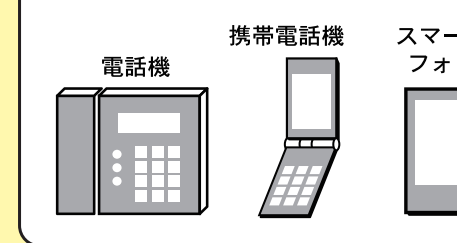

窓ドアセンサー

- ★窓やドアの開閉を検知し本体コミュニケーターへ送信します。
- ★浴室内でご使用の場合は浴室用窓ドアセンサーを(SS9-DSB)ご使用ください。
- ★省エネ設計。リチウム電池を使用することでメンテナンスの負担を軽減。

いかに威嚇！
& 通報！

**「音」と「光」と「人の目」を嫌がります
侵入させない事が基本！**

IP対応 インターネットを利用したIP電話でも使用できる商品です。

遠隔操作 携帯電話などで外出先から本体の設定や解除ができます。

各部の名称

システム構成

サイズ:140×140×25(mm)

ワイヤレスコントローラー

解除ボタン

解除するには暗証番号が必要となりますので、侵入者には解除できません。

外出警戒モード

お出かけの際はワンタッチだけの簡単操作！一定の待機時間を設けますのでその時間内に外出します。