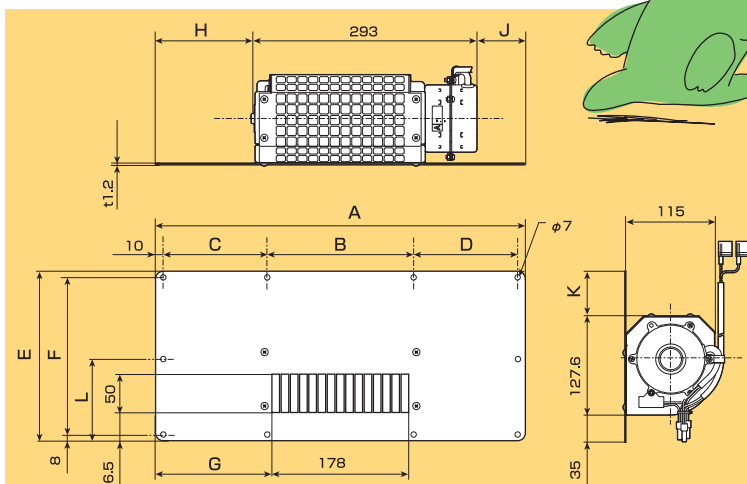

寸法図 (本体)

(単位: mm)

寸法表	前面パネルサイズ		A	B	C,D	E	F	G	H	J	K	L
	S	400	190	95	200	184	91.5	65	42	37.4	—	—
3S	480	—	135	220	204	151	124.5	62.5	57.4	—	—	—
4S	—	—	—	200	184	131.5	105	82	37.4	—	—	—
5S	—	—	—	250	234	—	—	—	—	87.4	117	—