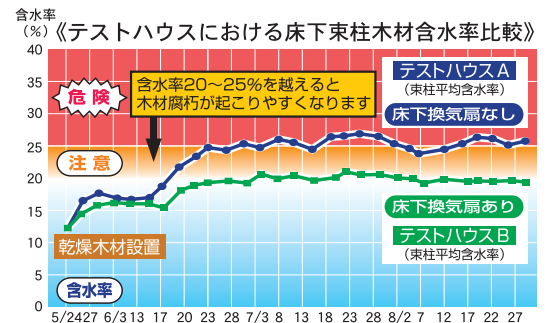

DIMO (ダイモ)

主な効果

●床下の湿気を強制的に排出し、不快害虫やカビの発生を抑制します。

●目には見えない床下の湿気は、自然換気では十分に排出できません。強制換気システムがとても効果的です。風太郎 PF-20W 排気型はパワフルしかも消音設計。また、高級ステンレス仕様で住まいの外観を損ねません。拡散型・攪拌型送風機と併用することでさらに効果的です。

床下換気を行った床下(築5年)

床下換気を行わなかった床下(築5年)

寸法図 (本体)

(単位: mm)

寸法表	前面パネルサイズ		A	B	C,D	E	F	G	H	J	K	L
	S	400	190	95	200	184	91.5	65	42	37.4	—	—
3S	480	—	135	220	204	151	124.5	62.5	57.4	—	—	—
4S	—	—	—	200	184	131.5	105	82	37.4	—	—	—
5S	—	—	—	250	234	—	—	—	—	87.4	117	—

床下束柱木材含水率比較

完全に乾燥した木材が、床下の通風状態でどう影響を受けるかテストハウスで実験しました。

束柱サイズ: □105×400mm
3本の束柱を測定
グラフは3本の平均含水率

実験結果 (期間: 2003年5月24日~7月27日)

最初は床下の湿気を吸いながら含水率が上昇していきますが、床下換気扇を設置した床下の場合、上記のグラフのように束柱の含水率がほぼ20%付近で安定しています。床下換気扇がない場合に比べ5%ほど含水率が低いことがわかります。