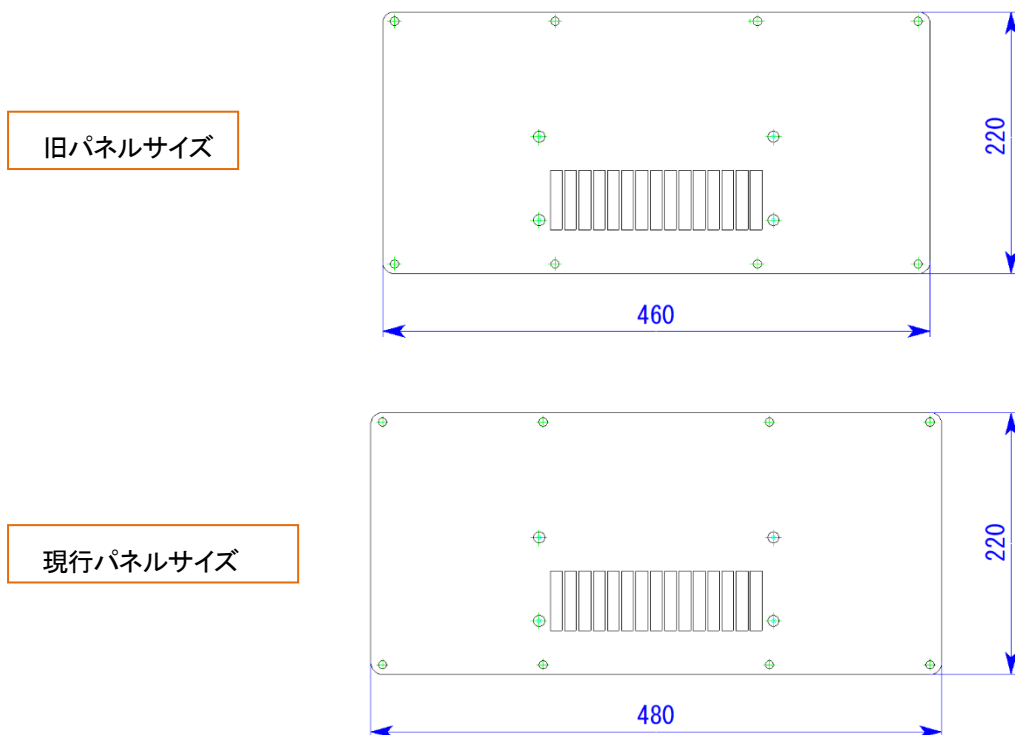

お取引先様 各位

セイホープロダクツ株式会社
技術開発本部

床下換気扇 20W 型の新旧パネル寸法について

拝啓 貴社ますますご隆昌の段なによりとお慶び申し上げます。
平素は格別のご高配を賜り、厚く御礼申し上げます。

さて、早速ですが、弊社床下換気扇 20W 型の新旧パネル寸法について、ご連絡いたします。

記

○パネルタイプの床下換気扇（20W 型）の 3S 型パネルは製造年によりパネルサイズが異なりますので、古い換気扇の交換時にはご注意ください。

※製造日 1997 年 4 月初旬以前の製品は旧パネルサイズとなります。

※途中サイズ変更のパネルは 3S のみとなります。（S・4S・5S は変更ありません）

以上、よろしくお願い致します。

敬 具