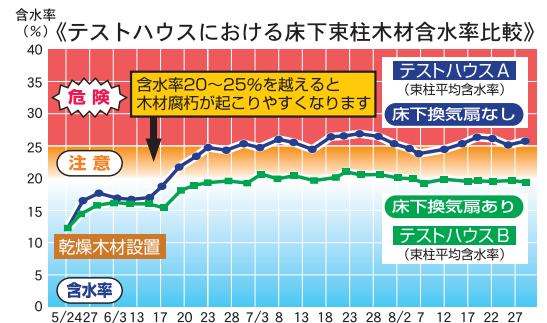

●目には見えない床下の湿気は、自然換気では十分に排出できません。強制換気システムがとても効果的です。風太郎 PF-20W 排気型はパワフルしかも消音設計。また、高級ステンレス仕様で住まいの外観を損ねません。拡散型・攪拌型送風機と併用することでさらに効果的です。

床下換気を行った床下(築5年)

床下換気を行わなかった床下(築5年)

寸法図(本体)

(単位: mm)

寸法表	前面パネルサイズ	A	B	C,D	E	F	G	H	J	K	L
	S	400	190	95	200	184	91.5	65	42	37.4	—
3S	480	—	135	220	204	151	124.5	62.5	57.4	—	—
4S	—	—	—	200	184	131.5	105	82	37.4	—	—
5S	—	—	—	250	234	—	—	—	87.4	117	—

床下束柱木材含水率比較

完全に乾燥した木材が、床下の通風状態でどう影響を受けるかテストハウスで実験しました。

束柱サイズ: □105×400mm
3本の束柱を測定
グラフは3本の平均含水率

実験結果(期間:2003年5月24日~7月27日)

最初は床下の湿気を吸いながら含水率が上昇していきますが、床下換気扇を設置した床下の場合、上記のグラフのように束柱の含水率がほぼ20%付近で安定しています。床下換気扇がない場合に比べ5%ほど含水率が低いことがわかります。