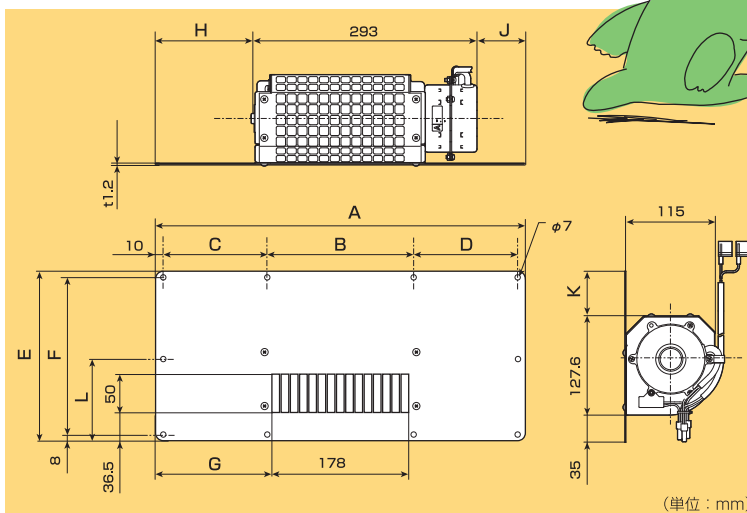

●目には見えない床下の湿気は、自然換気では十分に排出できません。強制換気システムがとても効果的です。風太郎 PF-20W 排気型はパワフルしかも消音設計。また、高級ステンレス仕様で住まいの外観を損ねません。拡散型・攪拌型送風機と併用することでさらに効果的です。

床下換気を行った床下(築5年)

床下換気を行わなかった床下(築5年)

寸法図(本体)

(単位: mm)

寸法表	前面パネルサイズ	A	B	C,D	E	F	G	H	J	K	L
	S	400	190	95	200	184	91.5	65	42	37.4	—
3S	480	—	135	220	204	151	124.5	62.5	57.4	—	—
4S	—	—	—	200	184	131.5	105	82	37.4	—	—
5S	—	—	—	250	234	—	—	—	87.4	117	—